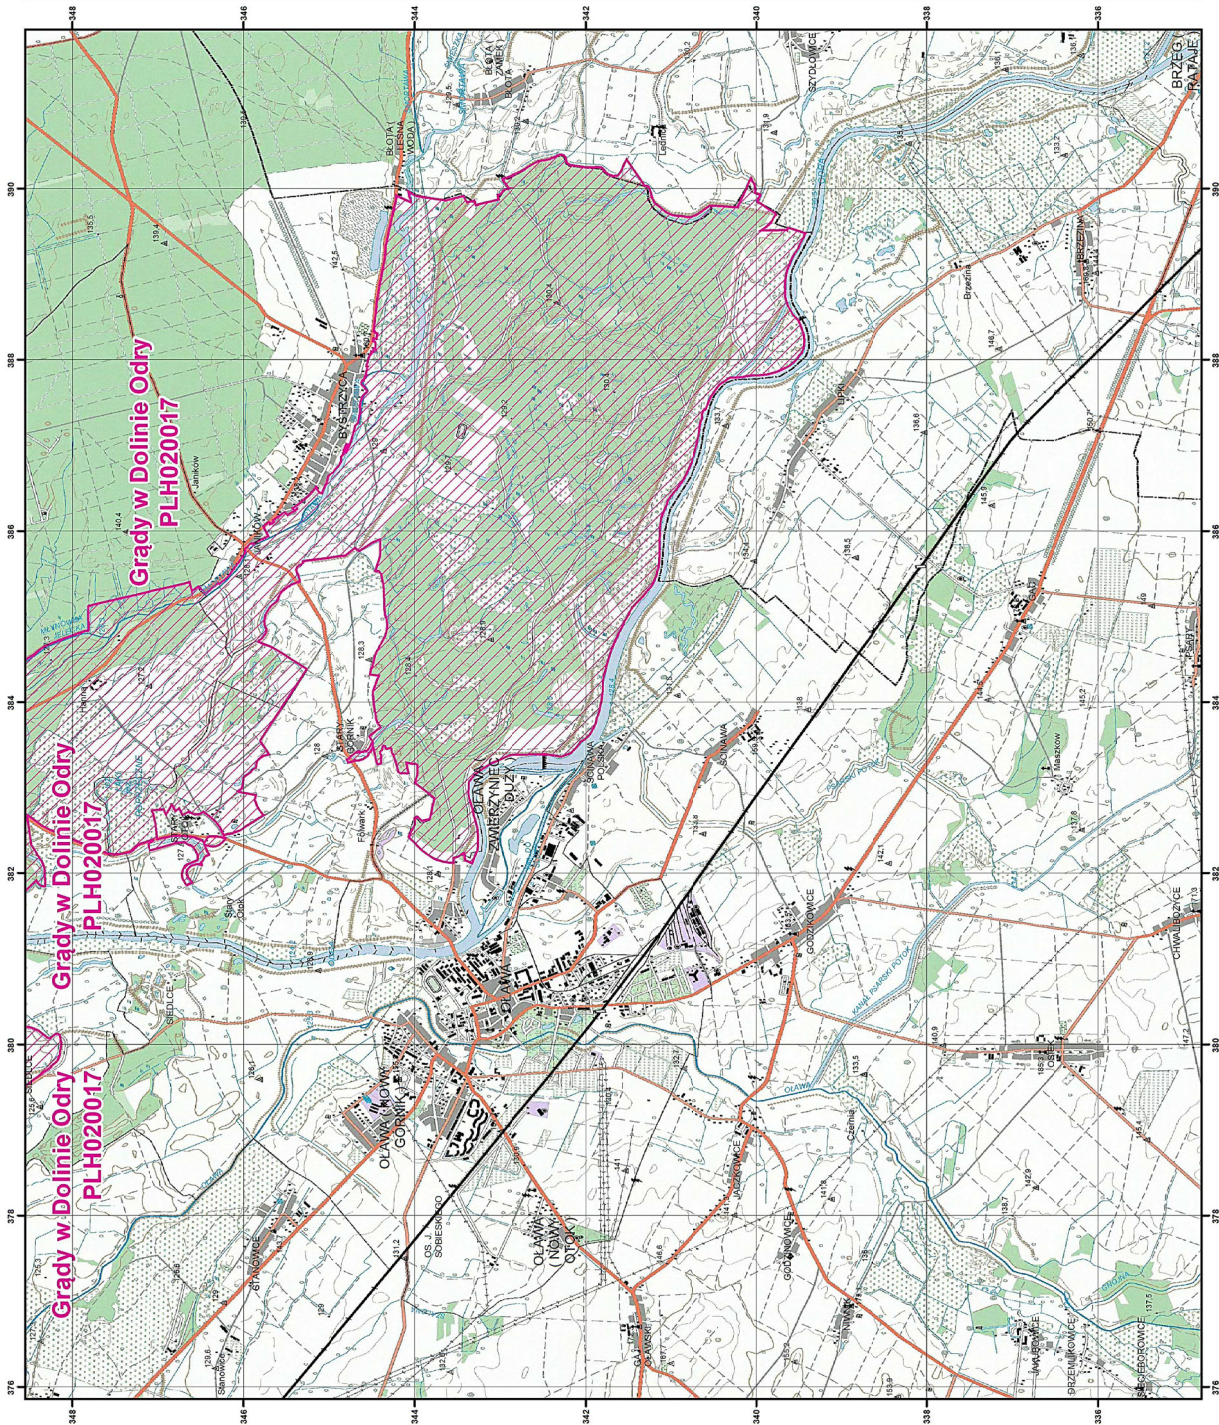

MAPA
SPECJALNEGO
OBSZARU
OCHRONY SIEDLISK
GRĄDY W DOLINIE
ODRY
PLH020017
arkusz 3/3

Skala 1:50 000 dla wydruków w formacie A3

specjalny obszar
ochrony siedlisk

Układ współrzędnych płaskich prostokątnych, PL-1992

Załącznik nr 3

SIEDLISKA PRZYRODNICZE BĘDĄCE PRZEDMIOTEM OCHRONY NA SPECJALNYM OBSZARZE OCHRONY
SIEDLISK GRĄDY W DOLINIE ODRY (PLH020017)

Lp.	Kod¹⁾	Nazwa
1	3150	Starorzeczca i naturalne eutroficzne zbiorniki wodne ze zbiorowiskami z <i>Nympheion</i>, <i>Potamion</i>
2	6120	Ciepłolubne, śródlądowe murawy napiaskowe (<i>Koelerion glaucae</i>)
3	6410	Zmiennowilgotne łąki trzęślicowe (<i>Molinion</i>)
4	6430	Ziołorośla górskie (<i>Adenostylion alliariae</i>) i ziołorośla nadrzeczne (<i>Convolvuletalia sepium</i>)
5	6440	Łąki selernicowe (<i>Cnidion dubii</i>)
6	6510	Niżowe i górskie świeże łąki użytkowane ekstensywnie (<i>Arrhenatherion elatioris</i>)
7	9170	Grąd środkowoeuropejski i subkontynentalny (<i>Galio-Carpinetum</i>, <i>Tilio-Carpinetum</i>)
8	91E0	Łęgi wierzbowe, topolowe, olszowe i jesionowe (<i>Salicetum albo-fragilis</i>, <i>Populetum albae</i>, <i>Alnenion glutinoso-incanae</i>) i olsy źródliskowe
9	91F0	Łęgowe lasy dębowo-wiązowo-jesionowe (<i>Ficario-Ulmetum</i>)

¹⁾ Kody siedliska są zgodne z rozporządzeniem Ministra Środowiska z dnia 13 kwietnia 2010 r. w sprawie siedlisk przyrodniczych oraz gatunków będących przedmiotem zainteresowania Wspólnoty, a także kryteriów wyboru obszarów kwalifikujących się do uznania lub wyznaczenia jako obszary Natura 2000 (Dz. U. z 2014 r. poz. 1713).