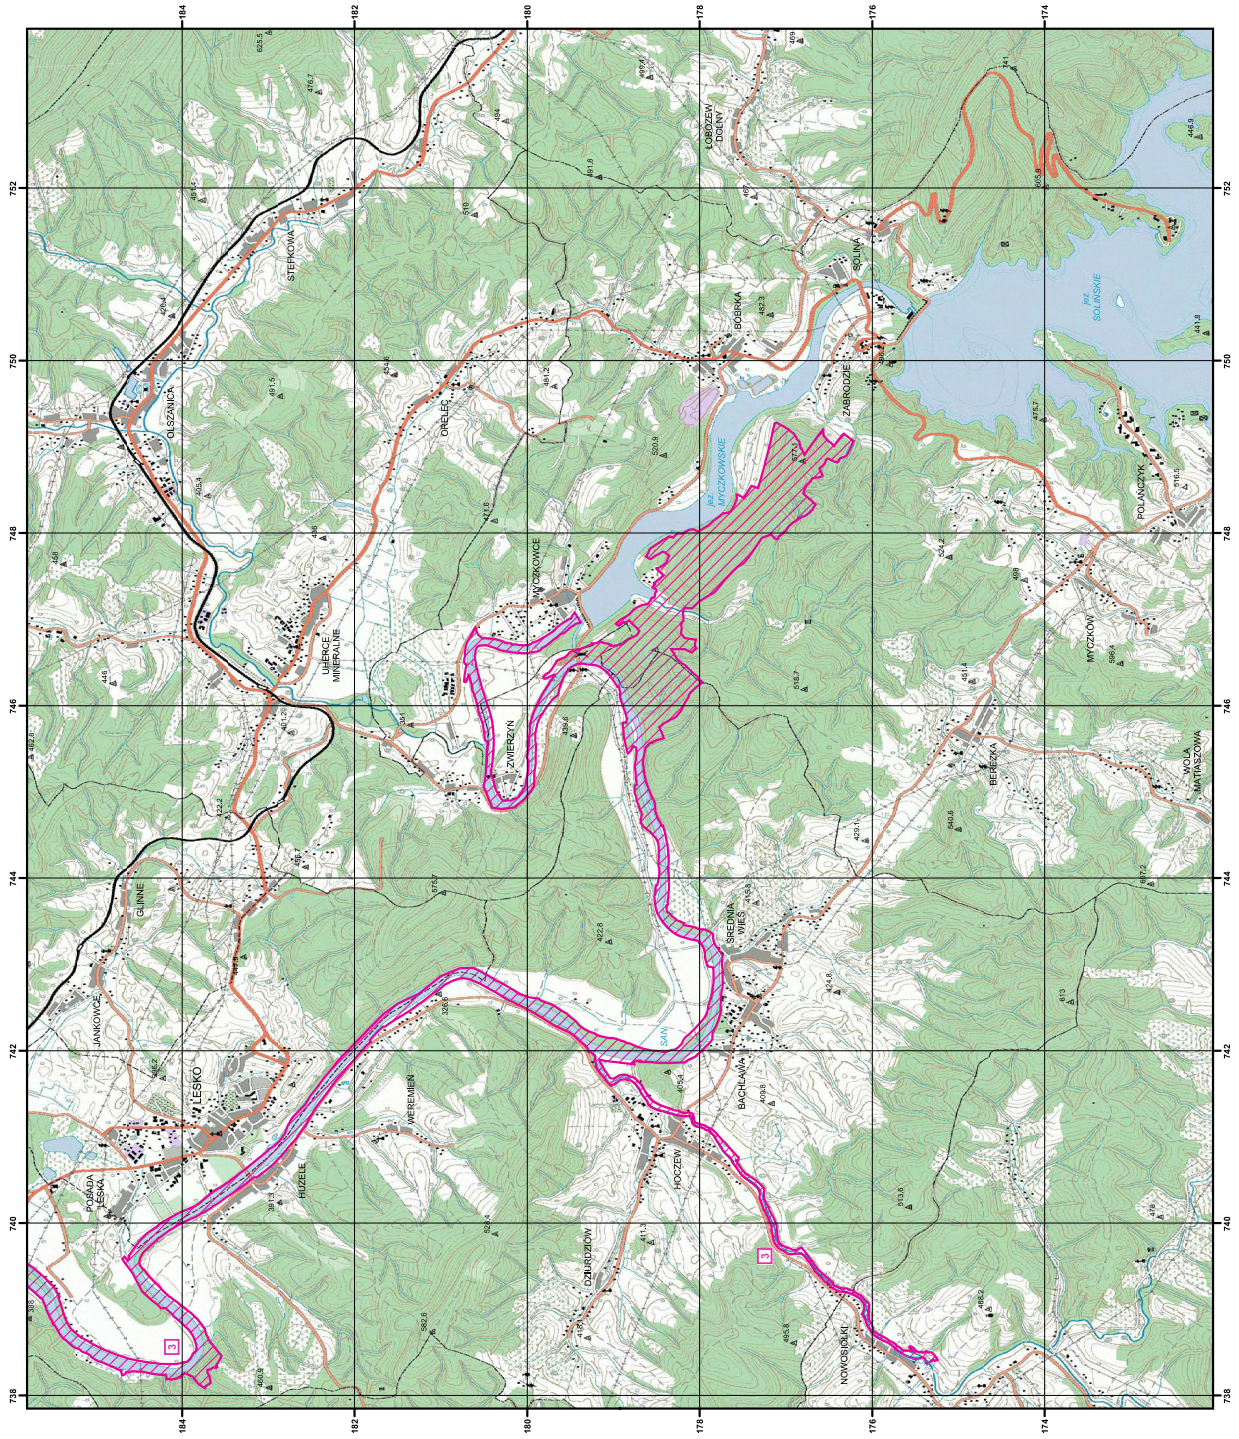

MAPA
SPECJALNEGO
OBSZARU
OCHRONY SIEDLISK

DORZECZE GÓRNEGO
SANU

PLH180021

arkusz 4/5

0 0,5 1 2 3 km

specjalny obszar
ochrony siedlisk

numer enklawy obszaru

Układ współrzędnych płaskich prostokątnych: PL-1992