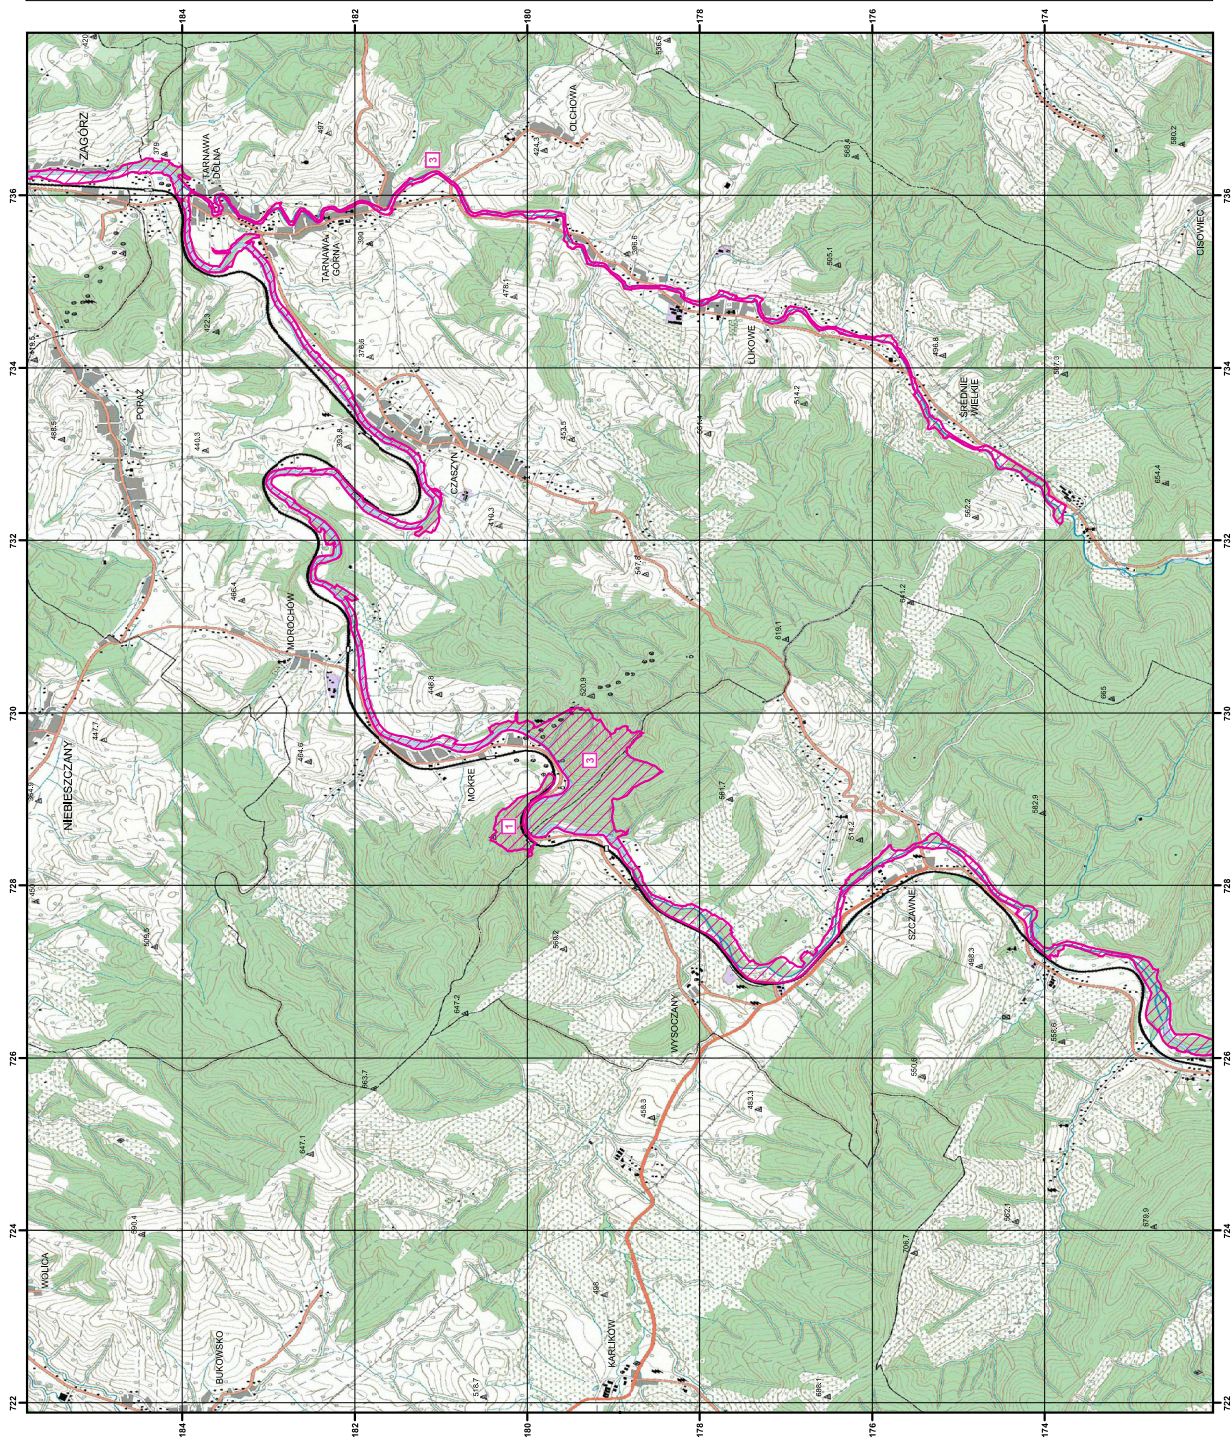

MAPA
SPECJALNEGO
OBSZARU
OCHRONY SIEDLISK
DORZECZE GÓRNEGO
SANU
PLH180021
arkusz 3/5

0 0,5 1 2 3 km

specjalny obszar
ochrony siedlisk

numer enklawy obszaru

Układ współrzędnych płaskich prostokątnych: PL-1982