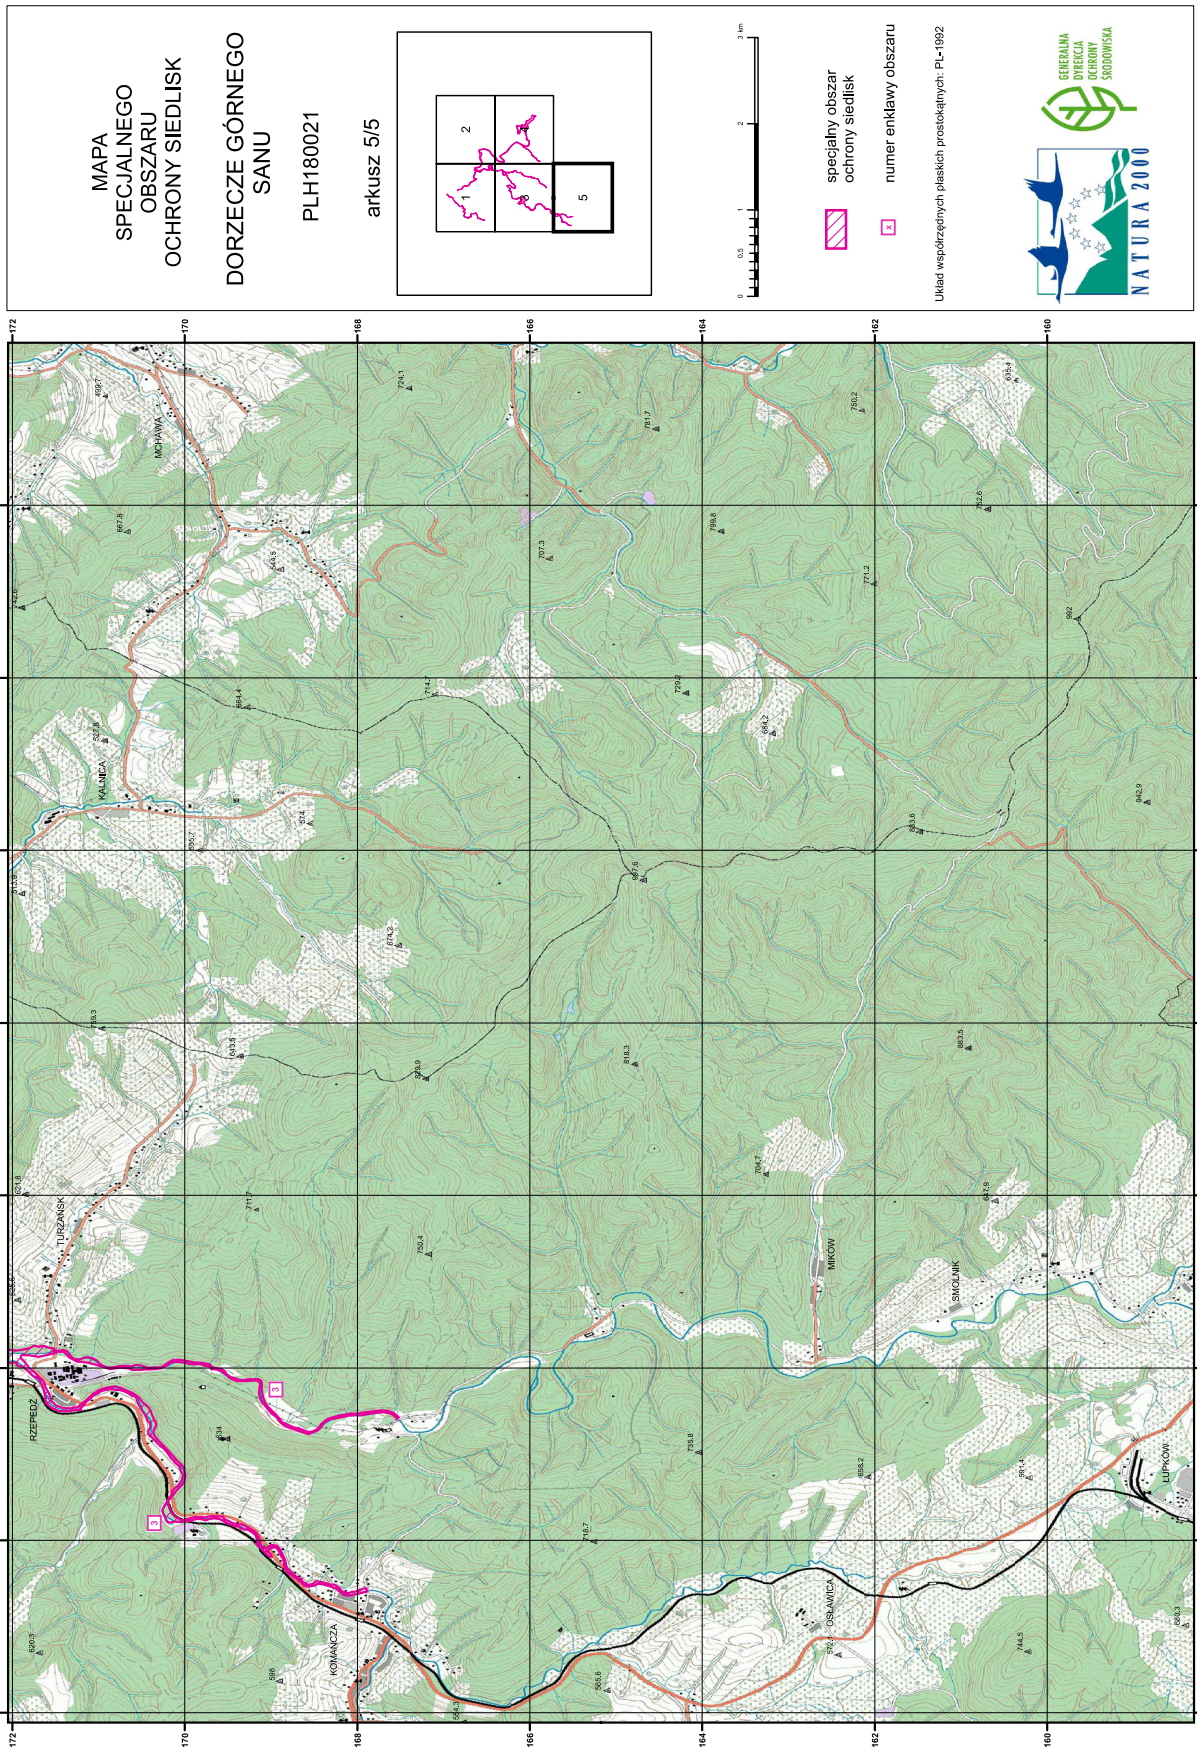

SIEDLISKA PRZYRODNICZE BĘDĄCE PRZEDMIOTEM OCHRONY
NA SPECJALNYM OBSZARZE OCHRONY SIEDLISK DORZECZE GÓRNEGO SANU (PLH180021)

Lp.	Kod¹⁾	Nazwa
1	3220	Pionierska roślinność na kamieńcach górskich potoków
2	6210	Murawy kserotermiczne (<i>Festuco-Brometea</i>) i ciepłolubne murawy z <i>Asplenion septentrionalis</i> <i>Festucion pallentis</i>)
3	6430	Ziołorośla górskie (<i>Adenostylion alliariae</i>) i ziołorośla nadrzeczne (<i>Convolvuletalia sepium</i>)
4	6510	Niżowe i górskie świeże łąki użytkowane ekstensywnie (<i>Arrhenatherion elatioris</i>)
5	7220	Źródłiska wapienne ze zbiorowiskami <i>Cratoneurion commutati</i>
6	9110	Kwaśne buczyny (<i>Luzulo-Fagetum</i>)
7	9130	Żyzne buczyny (<i>Dentario glandulosae Fagenion</i>, <i>Galio odorati-Fagenion</i>)
8	9170	Grąd środkowoeuropejski i subkontynentalny (<i>Galio-Carpinetum</i>, <i>Tilio-Carpinetum</i>)
9	9180	Jaworzyny i lasy klonowo-lipowe na stokach i zboczach (<i>Tilio plathyphyllis-Acerion pseudoplatani</i>)
10	91E0	Łęgi wierzbowe, topolowe, olszowe i jesionowe (<i>Salicetum albo-fragilis</i>, <i>Populetum albae</i>, <i>Alnenion glutinoso-incanae</i>) i olsy źródliskowe

¹⁾ Kody siedlisk są zgodne z rozporządzeniem Ministra Środowiska z dnia 13 kwietnia 2010 r. w sprawie siedlisk przyrodniczych oraz gatunków będących przedmiotem zainteresowania Wspólnoty, a także kryteriów wyboru obszarów kwalifikujących się do uznania lub wyznaczenia jako obszary Natura 2000 (Dz. U. z 2014 r. poz. 1713).